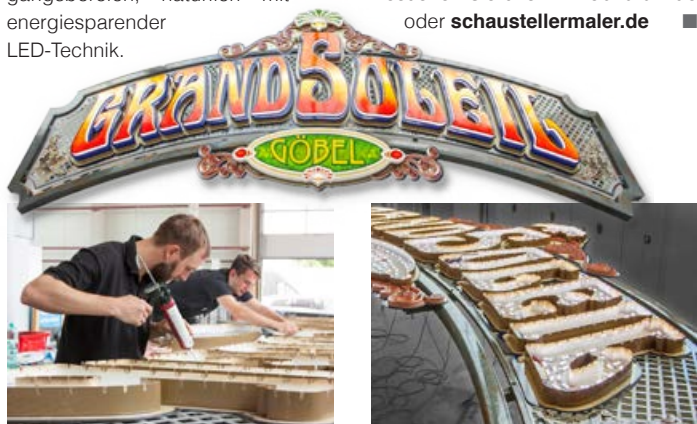

Lichtwerbung von afaw – auch für Schaustellergeschäfte

Die umfangreichen Gestaltungs- und Montagearbeiten für unseren Kunden Firma Göbel und dessen brandneues Riesenrad „Grand Soleil“ neigen sich dem Ende zu.

Die prächtige, 48 Meter hohe Kirmes-Attraktion wurde von afaw komplett thematisiert und ausgestattet unter dem Motto „Über dem Himmel der Provence“.

Zuletzt fertigte afaw die eindrucksvolle Lichtwerbung für den Eingangsbereich, natürlich mit energiesparender LED-Technik.

Das Riesenrad ist bereits im Einsatz, mehr Infos unter: www.goebel-worms.de/riesenrad-grand-soleil. Wir gestalten seit über vier Jahrzehnten Schaustellergeschäfte, u.a. Lichtwerbung: Wir bringen Ihr Logo, Texte oder Schilder in die dritte Dimension, beleuchtet oder unbeleuchtet: wir finden die beste Lösung für Ihre Vorstellungen.

afaw: Konzept – Entwurf – Metallbau – Malerei – Lichtwerbung u.v.m.
Besuchen Sie uns im Web: afaw.de
oder schaustellermaler.de ■

Das HIGH-Light für jedes Volksfest!

GÖBEL

Das brandneue Riesenrad

GRAND SOLEIL